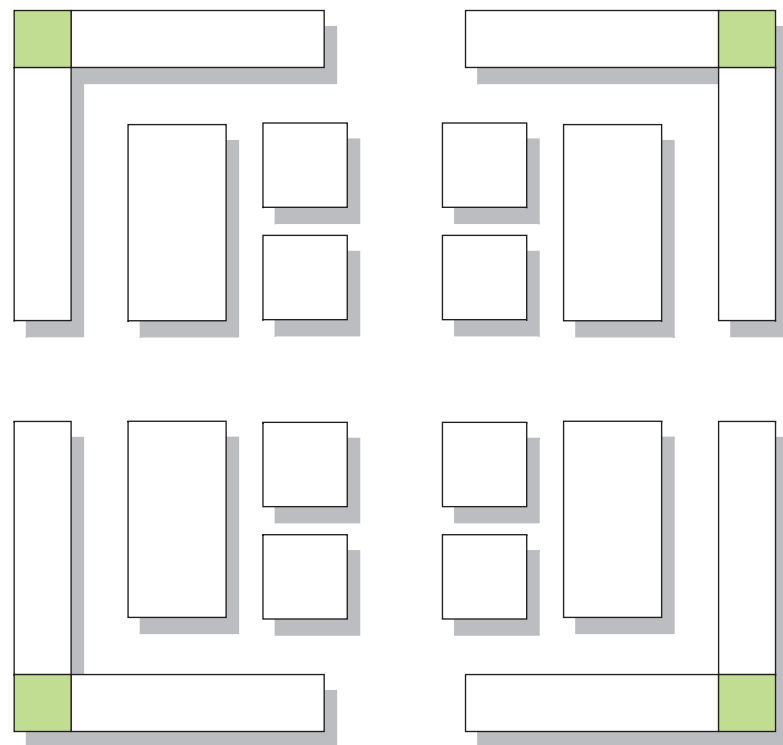

Life in the Lounge

határtalan szabadság

standard elrendezések

"4 edge" opció

ideális 32-40 fő részére
helyigénye kb. 7x7 méter

opcióhoz választható kiegészítő dekorációk:

rözssecsorok /sarokdekorádó/
zamioculcas /sarokdekorádó/

színes párnák

asztali mécsestartók + mécsesek
vágott virágdísz /egyszerűbb/
vágott virágdísz /összetettebb/